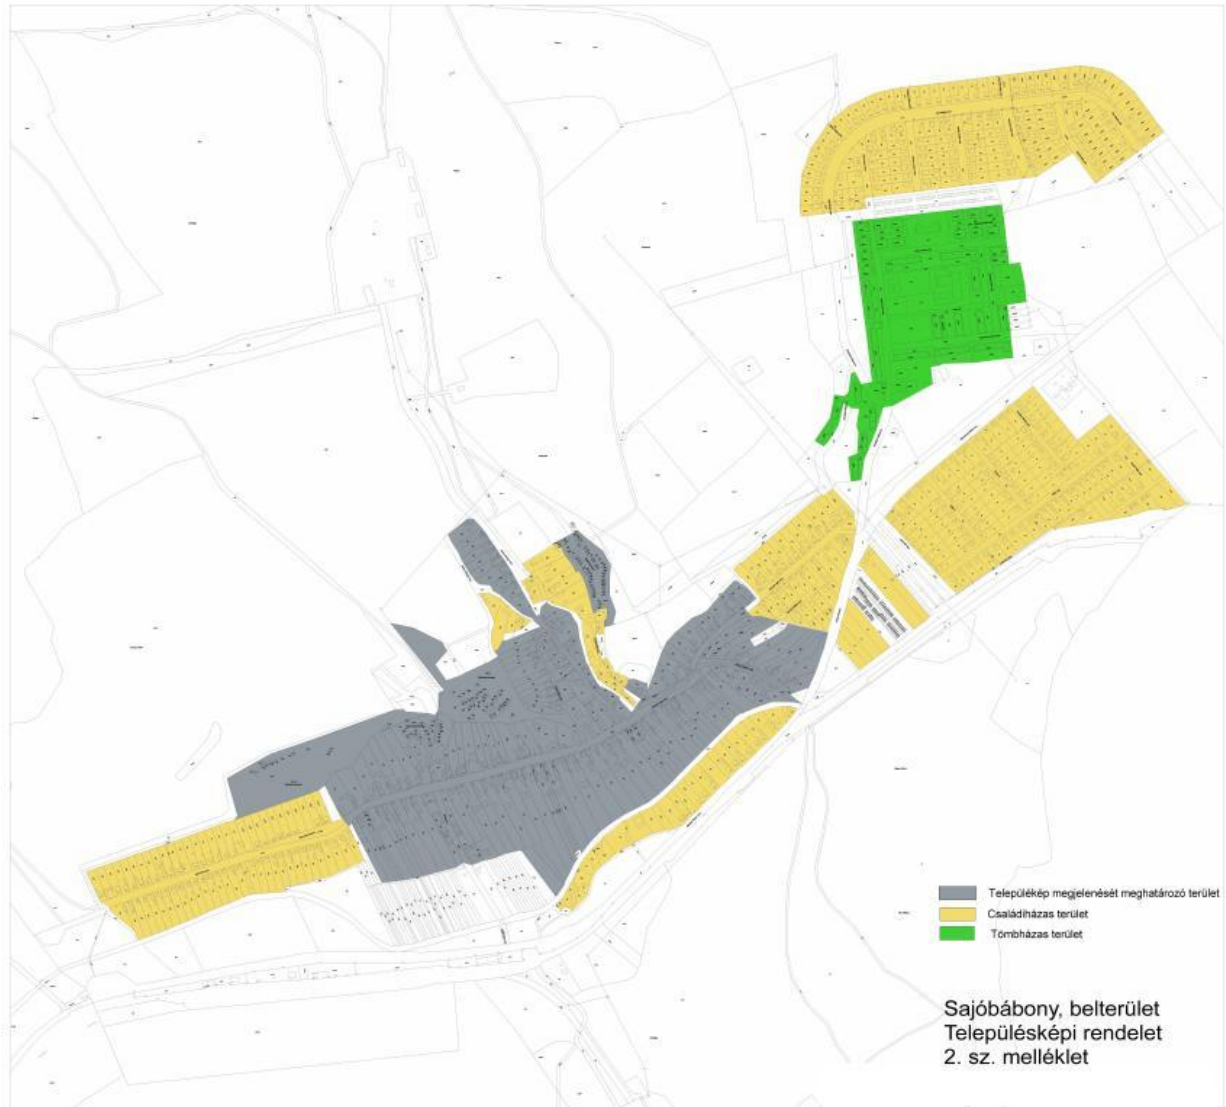

épített, majd a vitéz Bárány család által megörökölt paraszti udvar épületegyüttese. Jelenleg tájházként működik. Az első házat, a pitvart, a hátsó házat, az istállót, a csúrt és a nyári konyhát mostantól bárki látogathatja, hiszen régi fényében tündököl, vagyis a paraszti életmódnak megfelelően lett berendezve.

2. melléklet

A 18/2017. (IX.27.) önkormányzati rendelethez

A településképi szempontból meghatározó terület térképi lehatárolása

3. melléklet

A 18/2017. (IX.27.) önkormányzati rendelethez

A településképi szempontból meghatározó terület ingatlanjainak jegyzéke